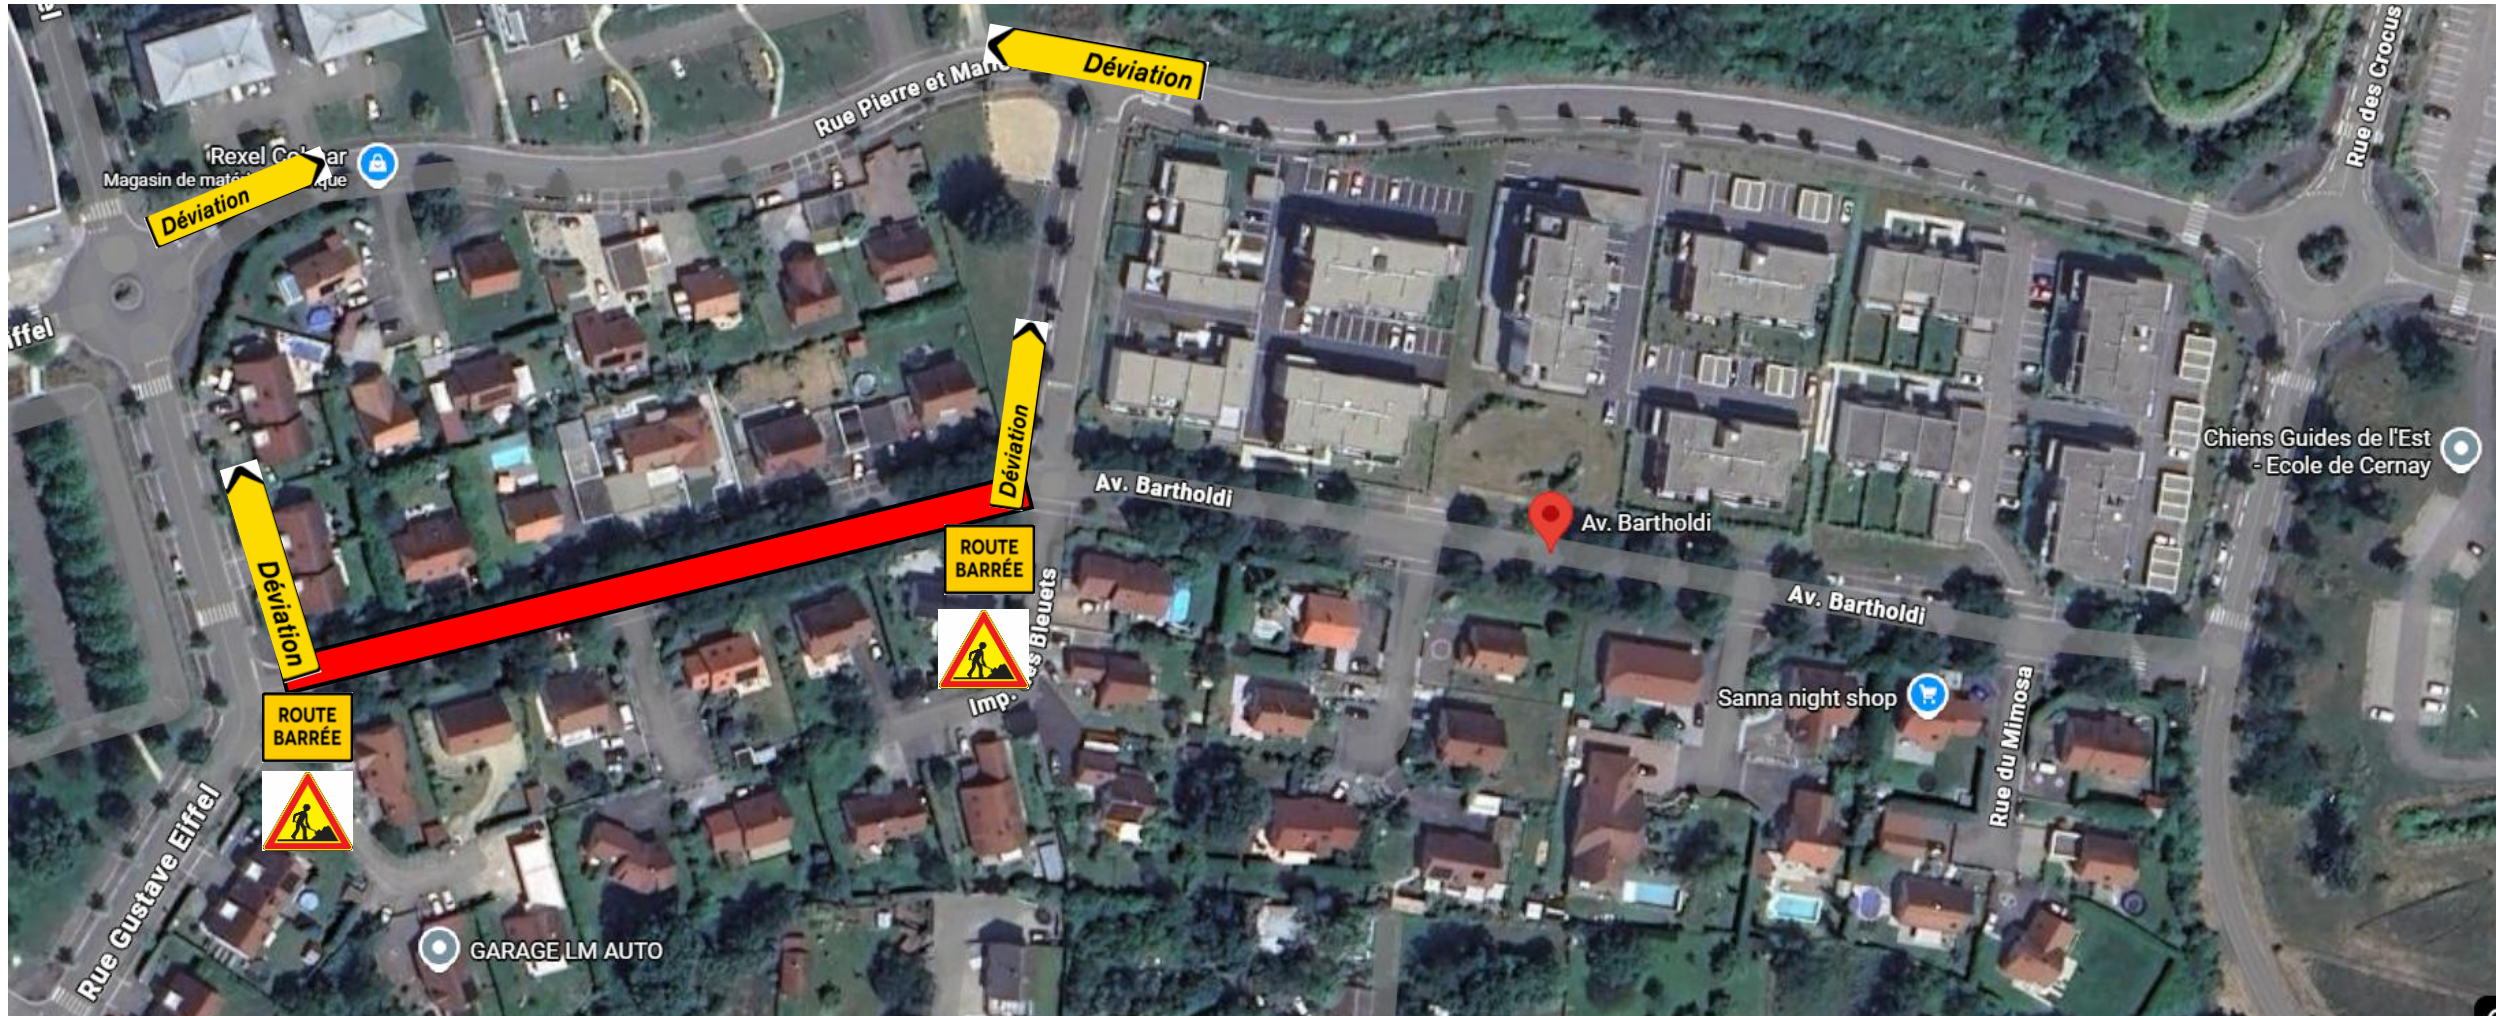

Abattage des arbres de l'Avenue Bartholdi à Cernay

Plan de signalisation – Arrêtés de circulation
Date d'intervention : 18.03.2026

Phase 1

Mercredi 18.03.2026, 8h00-12h00

Route entièrement fermée à la circulation par des cônes de signalisation

Déviations par les Rues Pierre et Marie Curie et Rue Gustave Eiffel

Phase 2

Mercredi 18.03.2026, 13h00-18h00

 Route entièrement fermée à la circulation par des cônes de signalisation

Déviations par les Rues Pierre et Marie Curie et l'Avenue Bartholdi