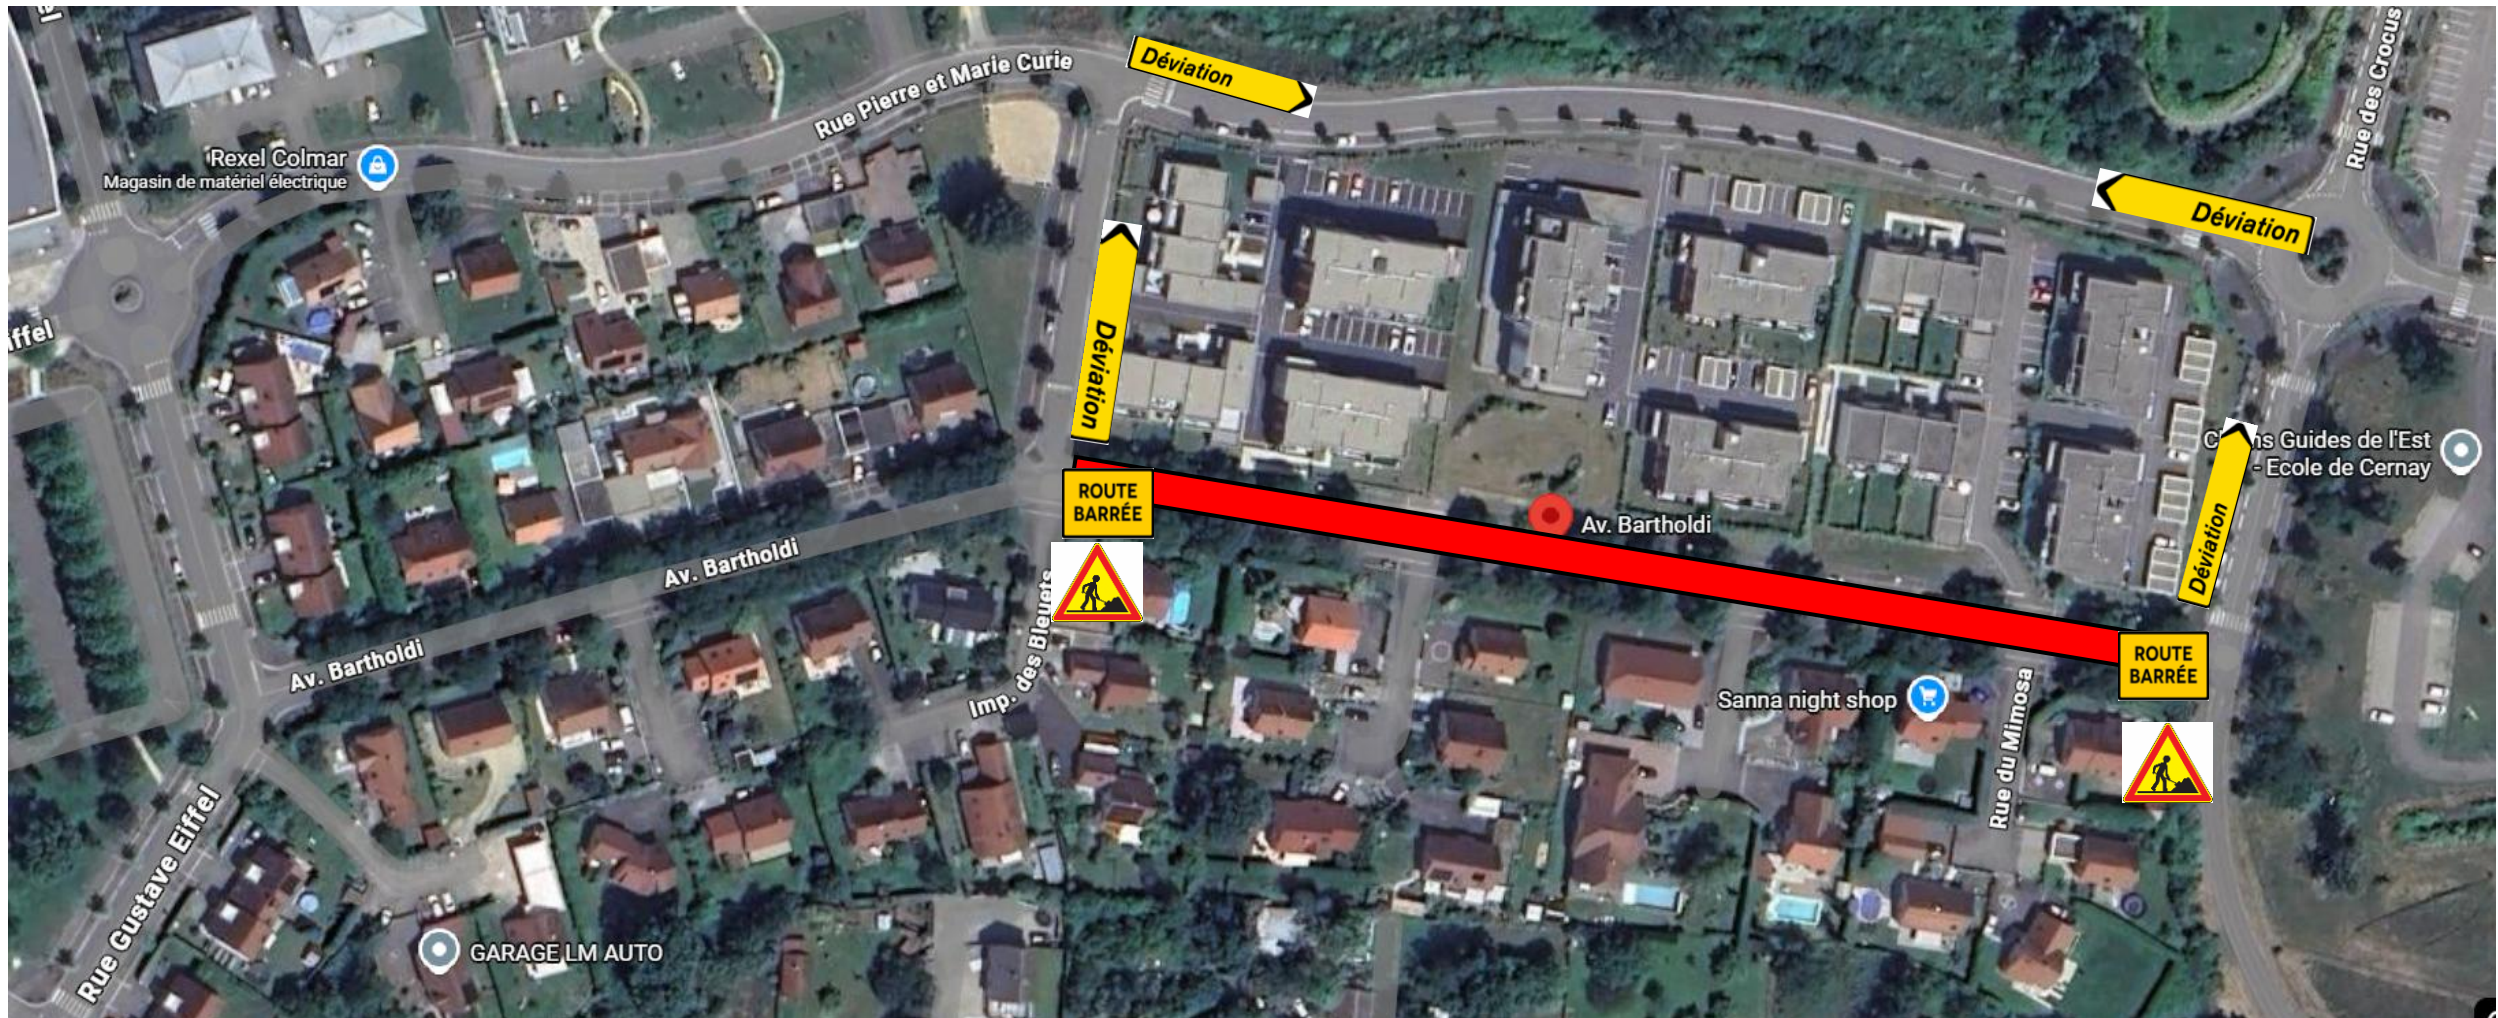

Abattage des arbres de l'Avenue Bartholdi à Cernay

Plan de signalisation – Arrêtés de circulation
Date d'intervention : 18.03.2026

Phase 1

Mercredi 18.03.2026, 8h00-12h00

Route entièrement fermée à la circulation par des cônes de signalisation

Déviations par les Rues Pierre et Marie Curie et Rue Gustave Eiffel

Phase 2

Mercredi 18.03.2026, 13h00-18h00

 Route entièrement fermée à la circulation par des cônes de signalisation

Déviations par les Rues Pierre et Marie Curie et l'Avenue Bartholdi