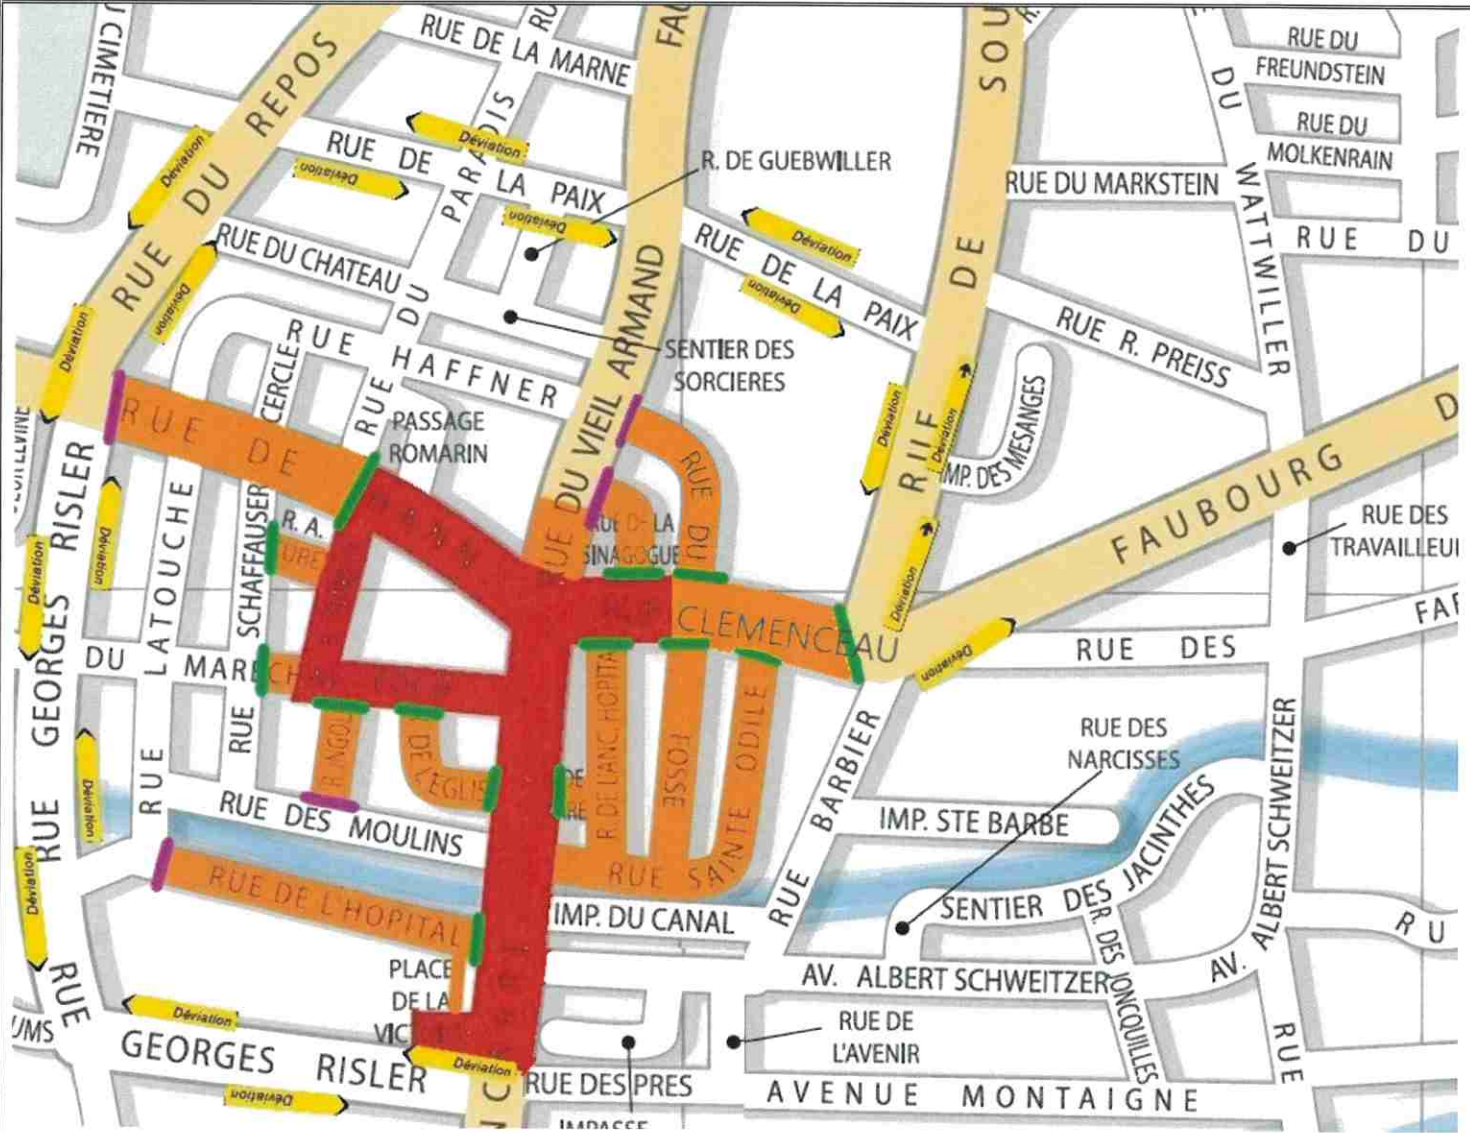

Schéma réglementaire de circulation et de stationnement Foire d'automne du 2 octobre 2024

Renseignements : Police Municipale 03 89 75 40 11

ATTENTION

ACCÈS AU CENTRE-VILLE INTERDIT
À TOUS LES VÉHICULES jusqu'à 20 h 00
Merci de votre compréhension

INFORMATION

En raison de la tenue de notre foire d'automne du 2 octobre 2024, la circulation et le stationnement au centre-ville de Cernay, connaîtront les perturbations suivantes :

Lieux	Stationnement interdit de 06h00 à 20h00 	Circulation interdite de 06h00 à 20h00 
Rue Poincaré (tronçon entre la Rue de Thann et la Rue Risler)	X	X
Rue du Maréchal Foch (tronçon entre la Rue Poincaré et la Rue Traversière)	X	X
Rue Traversière	X	X
Rue de Thann (tronçon entre la Rue du Vieil-Armand et la Rue du Paradis)	X	X
Rue Clémenceau	X	X
Place de la Victoire (la moitié de la place en partant de la Rue Poincaré)	X	X
Rue du Vieil-Armand (tronçon entre la Rue Clémenceau et la sortie de parking Cour de Ferrette)		X
Rue de l'Hôpital		X
Rue de l'Eglise		X
Rue Ingold		X
Rue du Maréchal Foch (tronçon entre la Rue Traversière et la Rue Schaffhauser)		X
Rue de l'Ancienne Cure		X
Rue de Thann (tronçon entre la Rue du Paradis et la Rue du Repos)		X
Passage René Kuder		X
Rue de l'Ancien Hôpital		X
Rue Sainte Odile		X
Rue de la Mare		X
Rue du Fossé		X
Rue Haffner (tronçon entre la Rue du Fossé et la Rue du Vieil-Armand)		X
Rue de la Synagogue		X
Rue Poincaré (Allée derrière le monument)		X